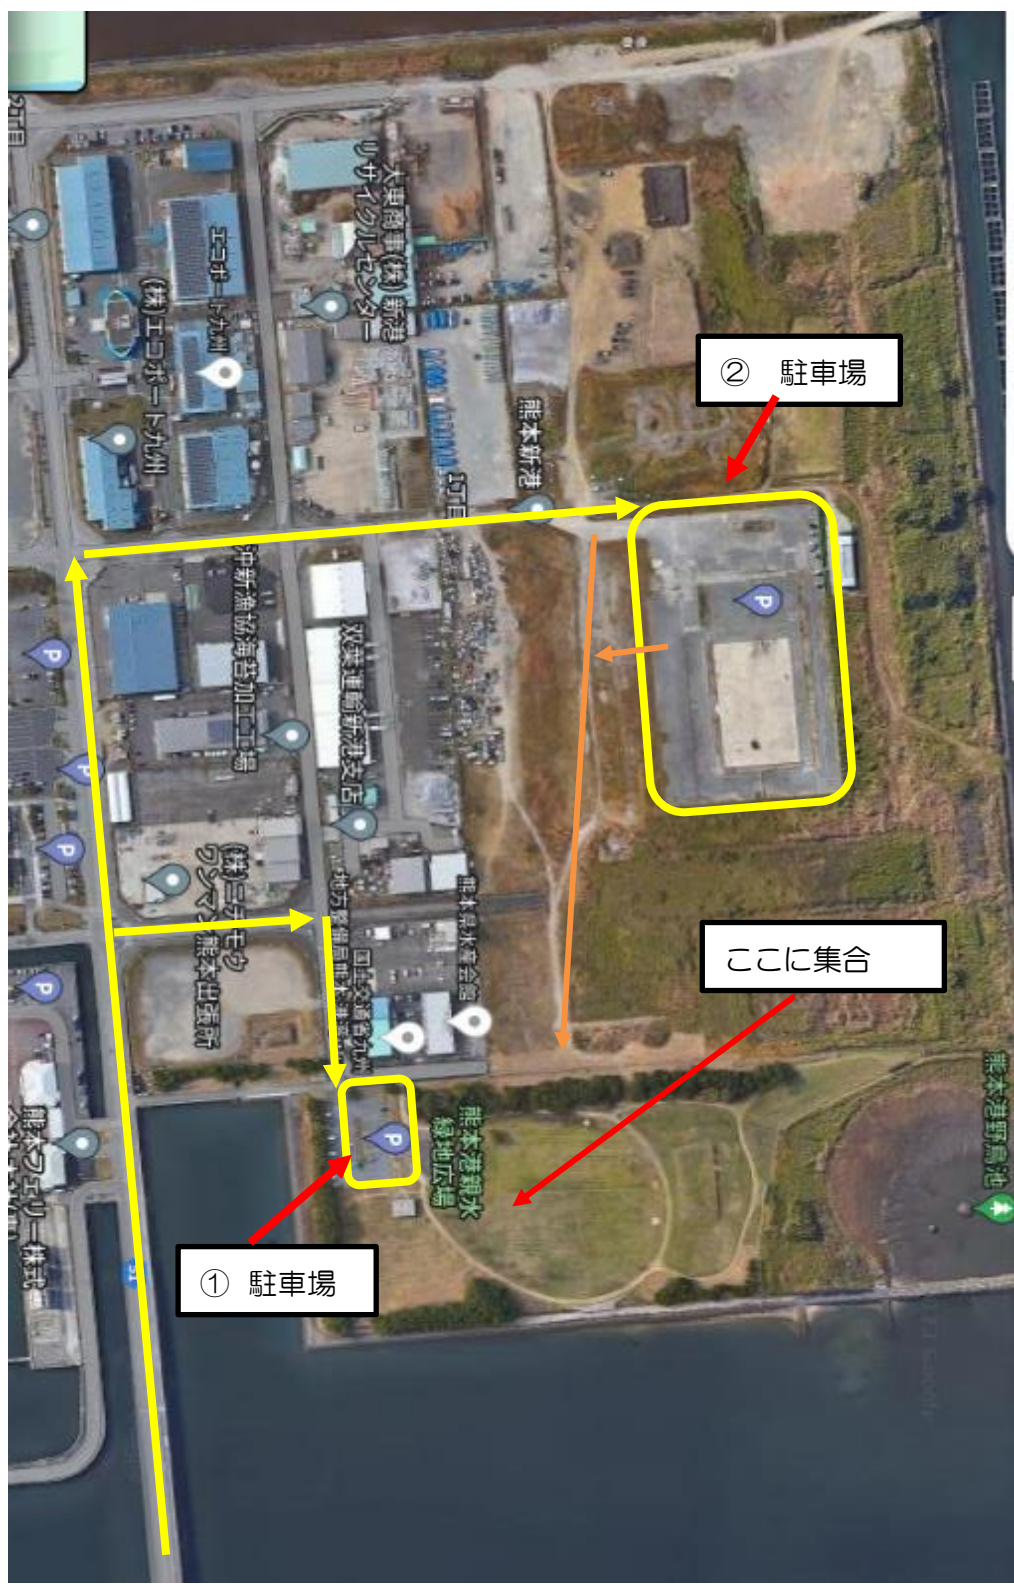

集合場所・駐車場

駐車場係がいますので、その指示通りをお願い致します。